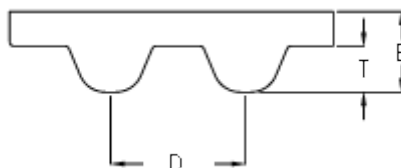

Varenummer: 602932751028
Beskrivelse: Gates tandrem POWERGRIP®
GTX 2450 14MX 170

Mål

Antal tænder =	175
Bredde =	170
D (Deling) =	14
Højde B mm =	10
Højde T mm =	6
Længde =	2450
Type =	2450 14MX 170